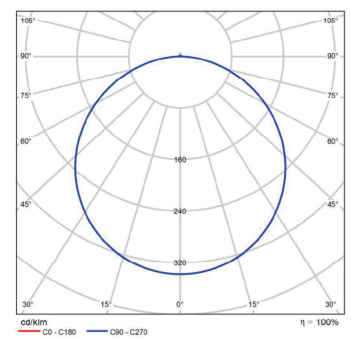

20W-1200-60-RE

40W-1200-120-RE

30W-1200-80-RE

40W-1200-150-RE

Photometric Data

20W-1.2m-40-857

20W-1.2m-60-857

30W-1.2m-80-857

30W-1.2m-100-857

40W-1.2m-120-857

40W-1.2m-150-857

20W-1.2m-40-857-CONN

30W-1.2m-60-857-CONN

30W-1.2m-80-857-CONN

30W-1.2m-100-857-CONN

40W-1.2m-120-857-CONN