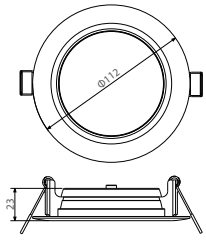

Dimensional Drawing

6W