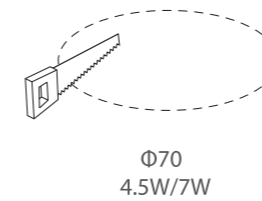

Cut-out Drawing