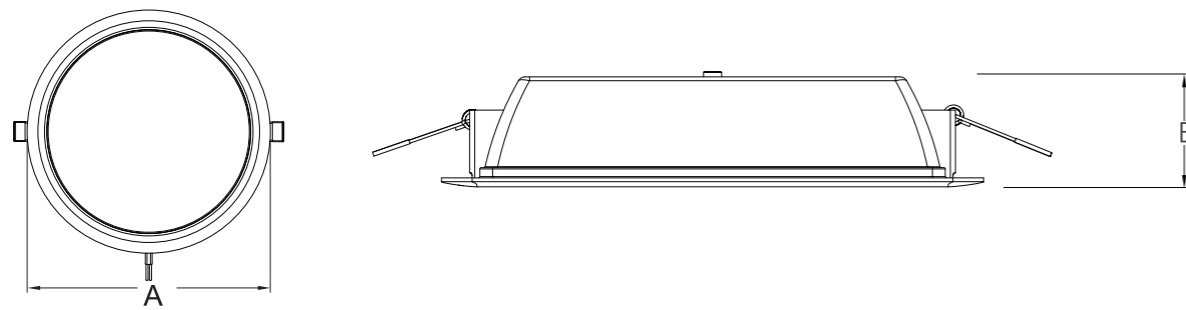

Packaging Information

Item		Single Box(1pc/box)		Outer box		
Item Code	Item Description	Dimensions(mm) (LxWxH)	Gross Weight (kg)	Dimensions(mm) (LxWxH)	Gross Weight (kg)	Packing Qty (pcs/CTN)
140059662	LEDDownlightRc-Utl-R100-6W-3000-WH-NW	136*117*55	0.145	460*248*154	2.32	16
140059663	LEDDownlightRc-Utl-R100-6W-4000-WH-NW	136*117*55	0.145	460*248*154	2.32	16
140059664	LEDDownlightRc-Utl-R100-6W-6000-WH-NVV	136*117*55	0.145	460*248*154	2.32	16
140059665	LEDDownlightRc-Utl-R150-12W-3000-WH-NV	184*167*62	0.264	453*346*202	3.696	14
140059666	LEDDownlightRc-Utl-R150-12W-4000-WH-NV	184*167*62	0.264	453*343*202	3.696	14
140059667	LEDDownlightRc-Utl-R150-12W-6000-WH-NV	184*167*62	0.264	453*345*202	3.696	14
140058544	LEDDownlightRc-Utl-R200-18W-3000-WH-NV	235*218*66	0.387	694*230*255	3.87	10
140058546	LEDDownlightRc-Utl-R200-18W-4000-WH-NV	235*218*66	0.387	694*230*255	3.87	10
140058547	LEDDownlightRc-Utl-R200-18W-6000-WH-NV	235*218*66	0387	694*230*255	3.87	10

Dimensional Drawing

Type	A(mm)	B(mm)
LED DL-RC-Utl R100 6W-NV	Φ112	38
LED DL-RC-Utl R200 12W-NV	Φ162	45
LED DL-RC-Utl R200 18W-NV	Φ213	45

Photometric Data

LED Downlight & Spotlight HS

Features

- Clean beam
- Comfortable light
- Easy to use
- Energy saving