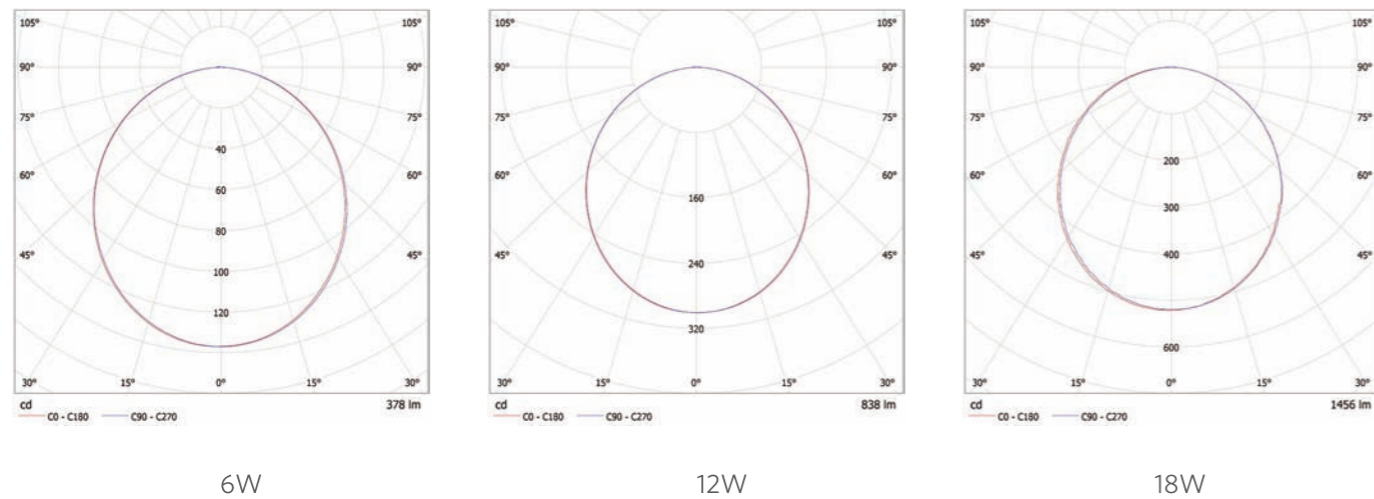

Packaging Information

Item		Single Box(1pc/box)		Outer box		
Item Code	Item Description	Dimensions(mm) (LxWxH)	Gross Weight (kg)	Dimensions(mm) (LxWxH)	Gross Weight (kg)	Packing Qty (pcs/CTN)
140059662	LEDDownlightRc-Utl-R100-6W-3000-WH-NW	136*117*55	0.145	460*248*154	2.32	16
140059663	LEDDownlightRc-Utl-R100-6W-4000-WH-NW	136*117*55	0.145	460*248*154	2.32	16
140059664	LEDDownlightRc-Utl-R100-6W-6000-WH-NVV	136*117*55	0.145	460*248*154	2.32	16
140059665	LEDDownlightRc-Utl-R150-12W-3000-WH-NV	184*167*62	0.264	453*346*202	3.696	14
140059666	LEDDownlightRc-Utl-R150-12W-4000-WH-NV	184*167*62	0.264	453*343*202	3.696	14
140059667	LEDDownlightRc-Utl-R150-12W-6000-WH-NV	184*167*62	0.264	453*345*202	3.696	14
140058544	LEDDownlightRc-Utl-R200-18W-3000-WH-NV	235*218*66	0.387	694*230*255	3.87	10
140058546	LEDDownlightRc-Utl-R200-18W-4000-WH-NV	235*218*66	0.387	694*230*255	3.87	10
140058547	LEDDownlightRc-Utl-R200-18W-6000-WH-NV	235*218*66	0387	694*230*255	3.87	10

Dimensional Drawing

Type	A(mm)	B(mm)
LED DL-RC-Utl R100 6W-NV	Φ112	38
LED DL-RC-Utl R200 12W-NV	Φ162	45
LED DL-RC-Utl R200 18W-NV	Φ213	45

Photometric Data

LED Downlight & Spotlight HS

Features

- Clean beam
- Comfortable light
- Easy to use
- Energy saving

Cut-out Drawing

Photometric Data

4.5W Downlight

4.5W/7W Spotlight